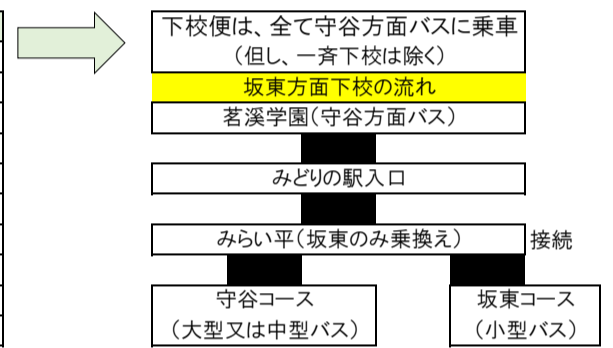

※土曜16:30発は、坂東方面(一部)→守谷方面→戸頭方面(一部)の順になります。【別表】参照(右)

登校			下校			
平・土	バス停	乗降車位置	平日		土曜日	
7:16	石下消防署前		17:14	19:34	15:24	17:24 19:34
7:17	石下駅前	山中薬局	17:13	19:33	15:23	17:23 19:33
7:22	西福寺前		17:08	19:28	15:18	17:18 19:28
7:30	上郷消防署前		17:00	19:20	15:10	17:10 19:20
7:33	高野十字路付近	マップ測設前	16:57	19:17	15:07	17:07 19:17
7:40	東光台2丁目	上郷タクシー前	16:50	19:10	15:00	17:00 19:10
7:55	研究学園駅	駅ロータリー	-	-	-	16:50 -
8:15	茗溪学園		16:20	18:40	14:30	※16:30 18:40

※土曜16:30(下校)のみ研究学園駅経由になります

登校			下校			
平・土	バス停	乗降車位置	平日		土曜日	
6:50	下館駅	南口	17:40	19:50	15:50	— 19:50
7:05	真壁入口	塙世T字路	17:25	19:35	15:35	— 19:35
7:15	明野	エコス向い側	17:15	19:25	15:25	— 19:25
7:25	筑波消防署前		17:05	19:15	15:15	— 19:15
7:30	筑波高校前	旧筑波庁舎入口付近	17:00	19:10	15:10	— 19:10
7:40	小田入口交差点	小田入口バス停	16:50	19:00	15:00	— 19:00
7:45	西大通り入口	県信大穂支店	16:45	18:55	14:55	— 18:55
7:55	柴崎	天久保4丁目北バス停	16:40	18:50	14:50	— 18:50
8:15	茗溪学園		16:20	18:30	14:30	— 18:30

登校			下校			
平・土	バス停	乗降車位置	平日		土曜日	
6:55	江戸崎	バンプ前	—	19:50	15:50	— 19:50
7:05	美浦トレセン	トレセンバス停	—	19:40	15:40	— 19:40
7:13	美浦村役場下	ハイツまりもA棟前	—	19:32	15:32	— 19:32
7:20	南平台入口	ファミリーマート向い側	—	19:25	15:25	— 19:25
7:25	曙	旧もも太郎前	—	19:20	15:20	— 19:20
7:27	岡崎	しまむら前	—	19:18	15:18	— 19:18
7:32	中郷	中郷バス停	—	19:13	15:13	— 19:13
7:37	うずら野	じぶんかっつ前	—	19:08	15:08	— 19:08
7:48	荒川沖東	沖新田バス停	—	18:57	14:57	— 18:57
8:15	茗溪学園		—	18:30	14:30	— 18:30

【別表】土曜16:30発運行経路

方面	バス停	乗降車位置	時刻
戸頭	谷井田	JA前	17:58
戸頭	みずき野団地	みずきの7丁目バス停	17:55
戸頭	戸頭団地	戸頭公園前バス停	17:50
戸頭	松ヶ丘	けやき台6丁目バス停	17:38
戸頭	松ヶ丘	松ヶ丘小入口バス停	17:36
守谷	百合ヶ丘	守谷食堂前	17:33
守谷	松前台	快活クラブ前	17:30
守谷	松前台	やまばと公園前	17:28
守谷	絹の台	桜公園前	17:25
守谷	みらい平	茨進(向かい側)	17:10
坂東	みどりの駅入口	花島新田バス停	16:55
守谷	保健センター前	谷田部保健センター前	16:50
守谷	茗溪学園	守谷方面バス停	16:30